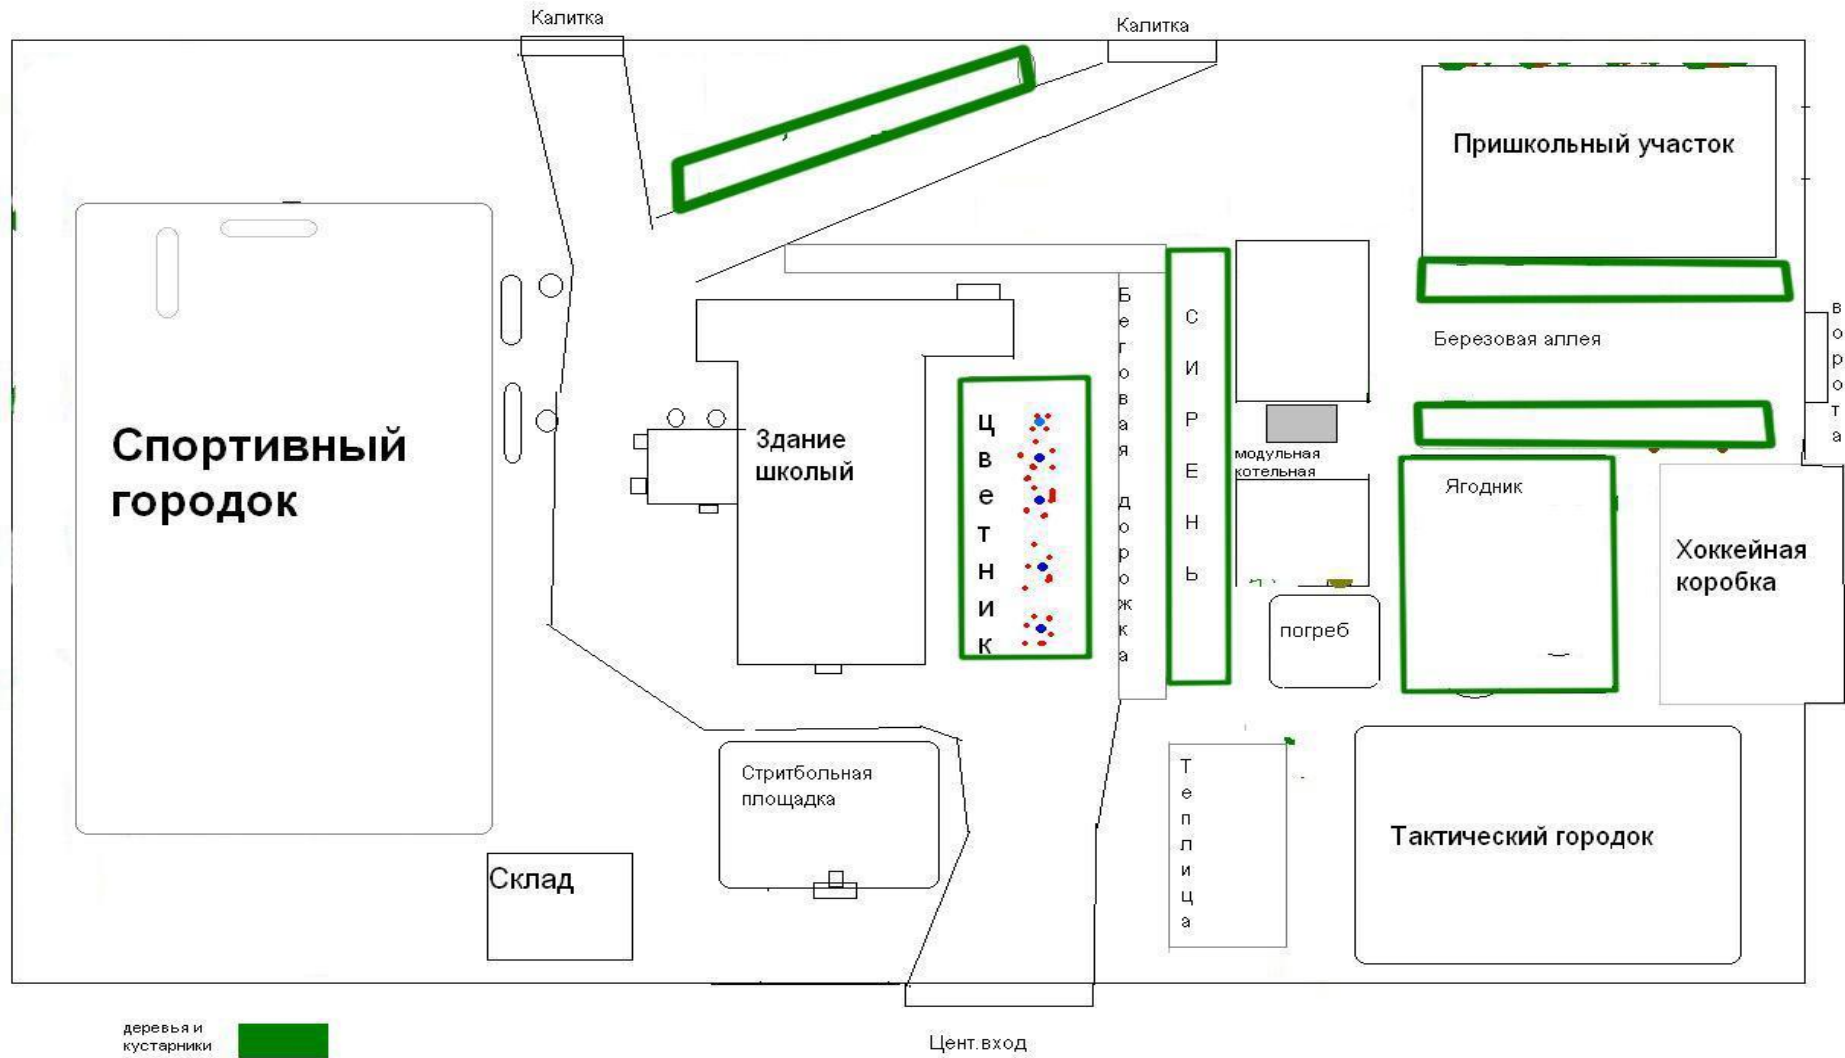

Схема территории школы МБОУ СОШ с.Вачелай

Схема организации дорожного движения в непосредственной близости от образовательного учреждения с размещением соответствующих технических средств, маршруты движения детей и расположение парковочных мест